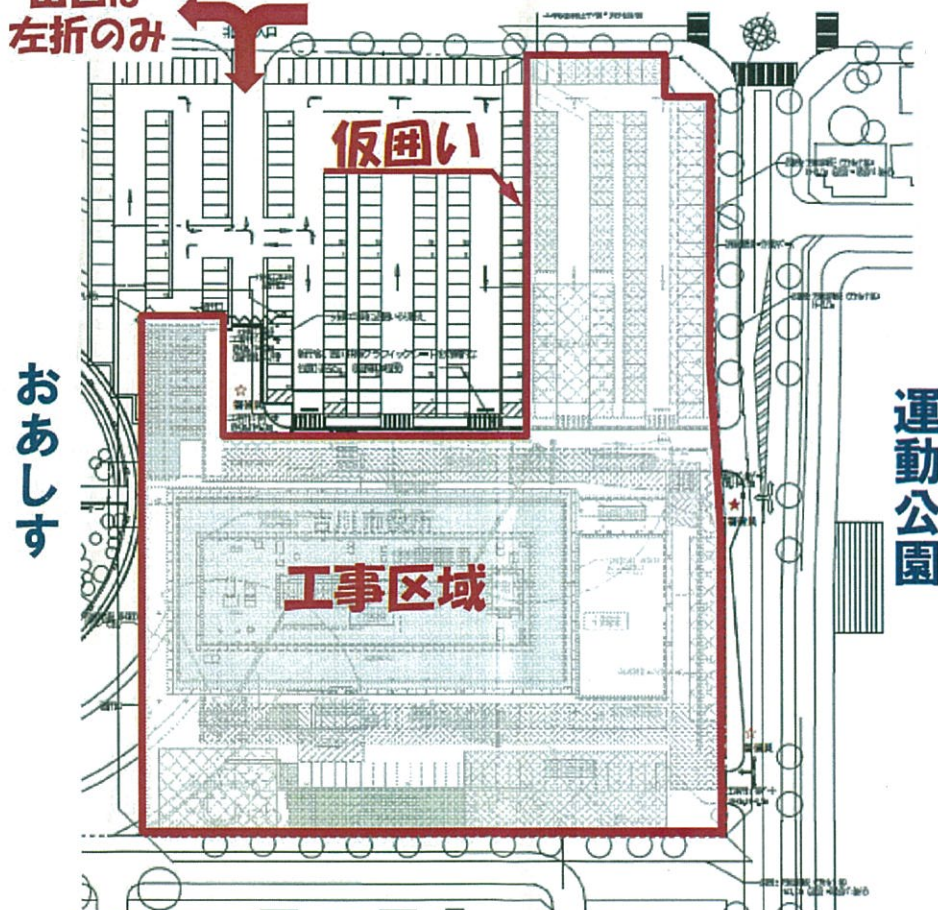

## 【作業時間・休日】

原則午前8時から午後6時まで

※作業時間の前後30分間は準備・片付け  
を行います。

日曜日は、原則として作業を行いません

※作業の内容により、作業時間・休日を変更する  
場合があります。

平成28年10月20日（木）から新庁舎  
建設工事に伴う仮囲いを設置します。

出口は  
左折のみ

おあしす

運動公園

- ・工事区域には立入できません。
- ・運動公園側の出入口は使えません。
- ・駐車場の出入口は北側（マンション側）  
からのみとなります。

問い合わせ 吉川市財政課 庁舎整備担当 TEL982-5966（直通） ご理解とご協力をお願いします